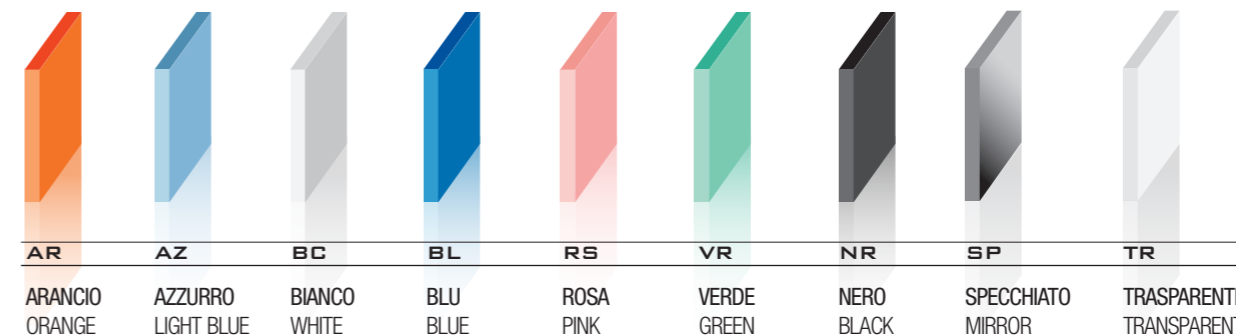

Portarotolo  
Toilet-paper holder  
L. 107 H. 48 P. 79 mm

COLORI COLOURS

I COLORI DEI MATERIALI HANNO VALORE INDICATIVO IN QUANTO SOGGETTI ALLE TOLLERANZE DEI PROCESSI DI STAMPA. THE COLOURS OF THE MATERIALS ARE PURELY AN INDICATION AS THEY MAY DIFFER SLIGHTLY DUE TO THE PRINTING PROCESSES.